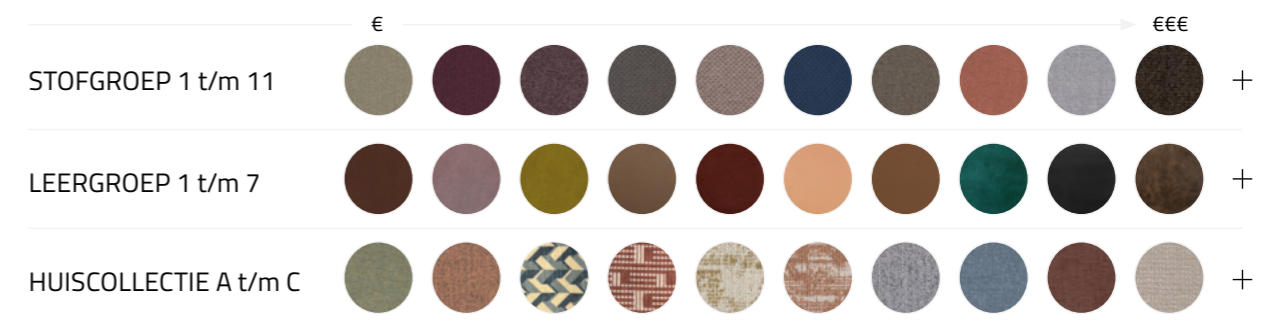

POEFEN

TAILOR MADE

VORM & AFMETINGEN

kies een vorm en afmetingen

STOFFERING

CUSTOMER'S OWN MATERIAL: BEKLEDING MET EIGEN MATERIAAL

AFWERKING

bepaal de afwerking