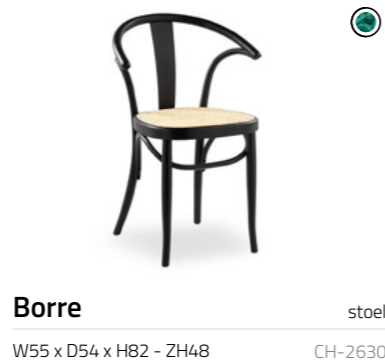

Marley armstoel
 W51 x D51 x H82 - ZH47 AC-2644

MAATWERK MOGELIJKHEDEN

MET OF ZONDER ARMLEUNINGEN

DIVERSE OPTIES ONDERSTEL

GEDEELTELIJKE STOFFERING

COLLECTIE BISTRO

BORRE

familie