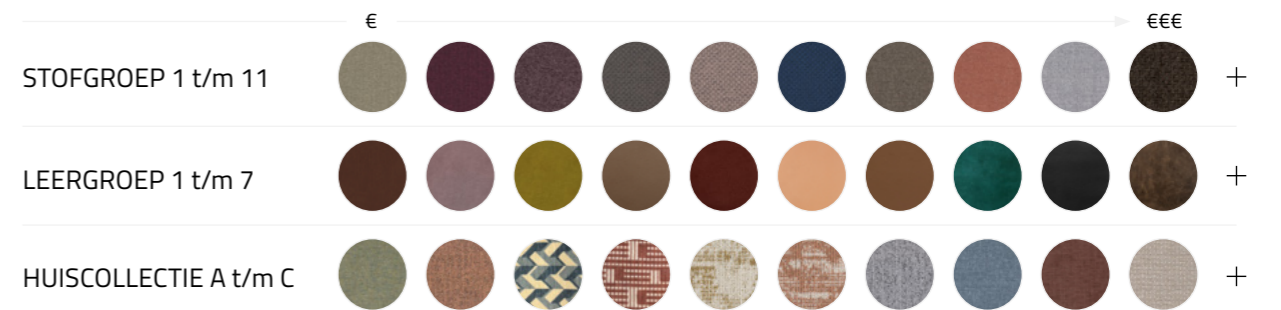

STOFFERING

CUSTOMER'S OWN MATERIAL: BEKLEDING MET EIGEN MATERIAAL

HOUTAFWERKING kies een houtafwerking