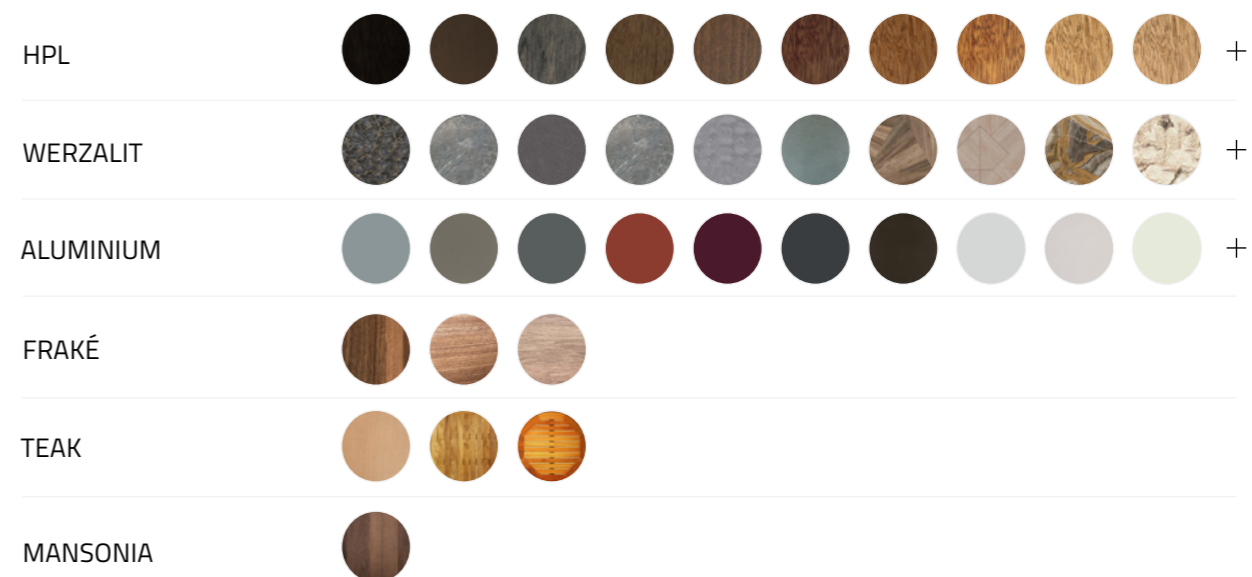

MATERIAAL TAFELBLAD maak een keuze uit onze uitgebreide materialen keuze

TYPE ONDERSTEL kies een onderstel en bepaal de tafelhoogte. Wij maken hem outdoor-proof middels een coating

Liviza

Studio Liviza is het creatieve hart van Liviza. Deze ruimte in onze showroom is het startpunt van samenwerkingen, een bron van inspiratie en een plek waar ideeën vorm krijgen. Hier combineren we materialen, kleuren en structuren tot een interieur dat echt bij jou past. Bij studio Liviza zoeken we samen naar de sfeer die jouw project bijzonder maakt. Het is de plek waar visie en vakmanschap samenkomen en waar elke keuze zorgvuldig wordt afgewogen. Zo bouwen we stap voor stap aan een interieur dat klopt, van eerste gevoel tot eindresultaat.