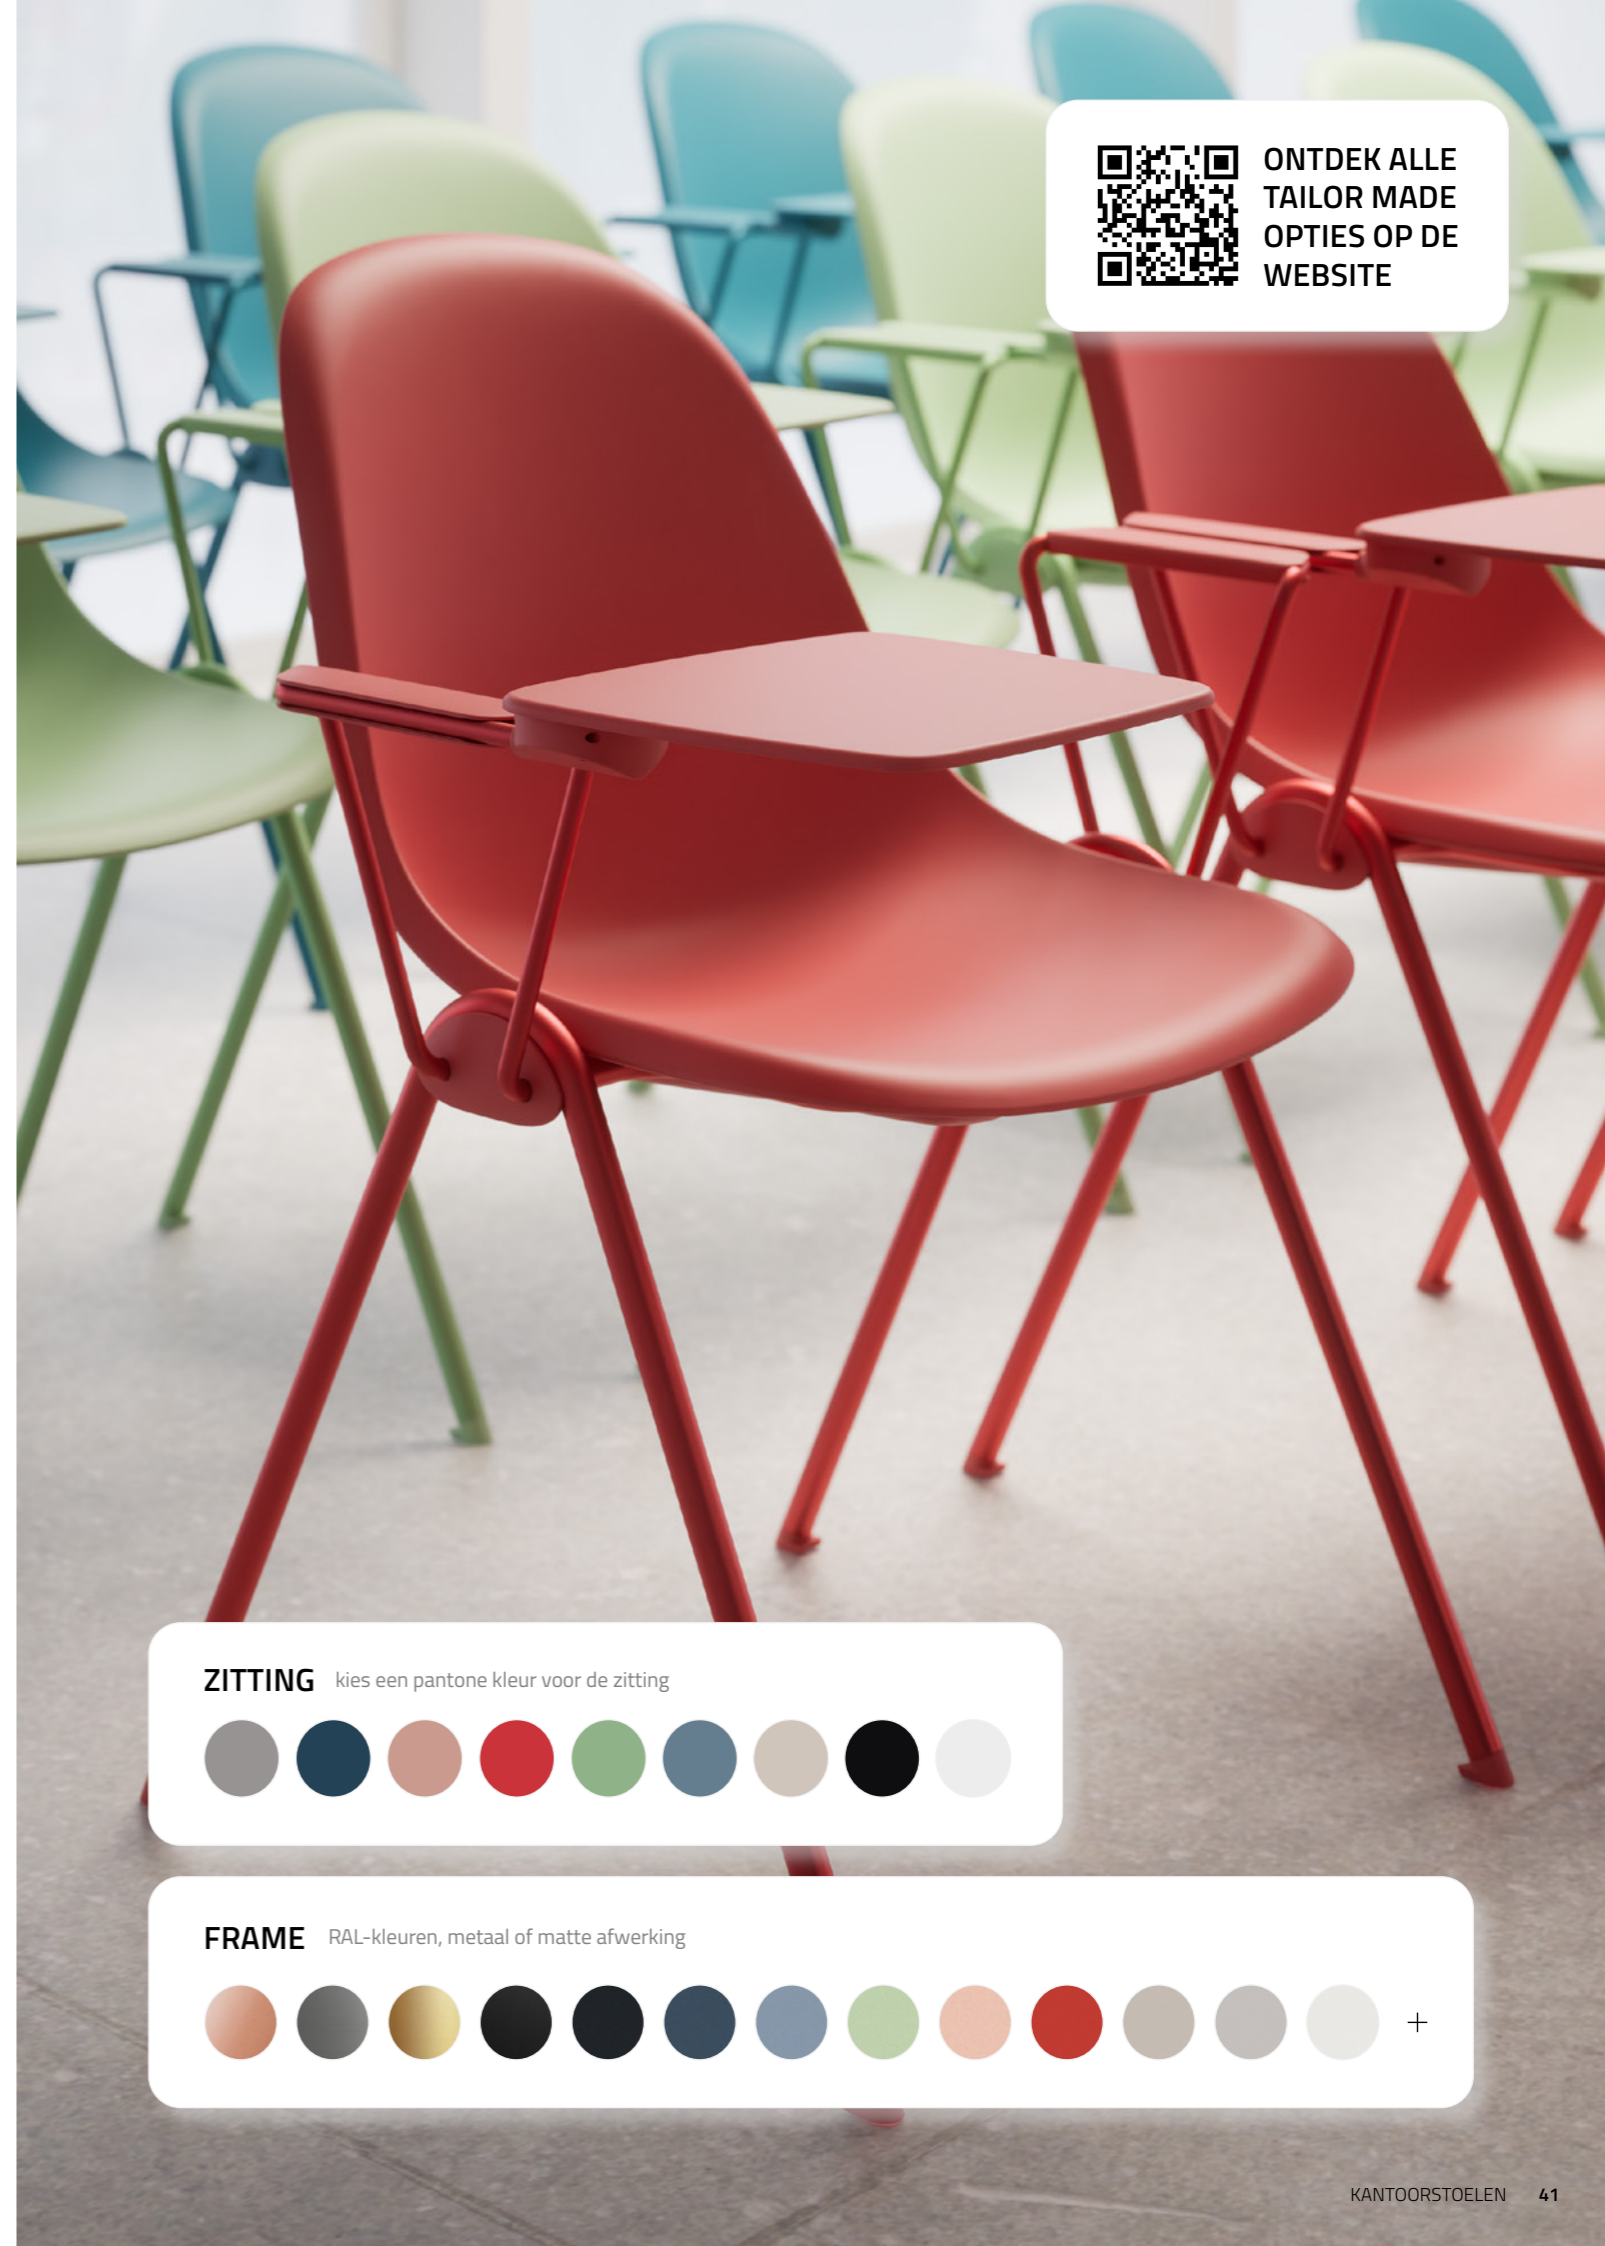

BILLY

BILLY familie

W67 x D60 x H83 - ZH45

CH-2501

W67 x D60 x H83 - ZH45

CH-2501

W53 x D60 x H83 - ZH45

CH-2510

MAATWERK MOGELIJKHEDEN

MET OF ZONDER ARMLEUNINGEN

DIVERSE OPTIES ONDERSTEL

STAPELBAAR ONDERSTEL

GEDEELTELIJKE STOFFERING

W54 x D57 x H113 - ZH75

BS-2510

ONTDEK ALLE TAILOR MADE OPTIES OP DE WEBSITE

ZITTING kies een pantone kleur voor de zitting

FRAME RAL-kleuren, metaal of matte afwerking