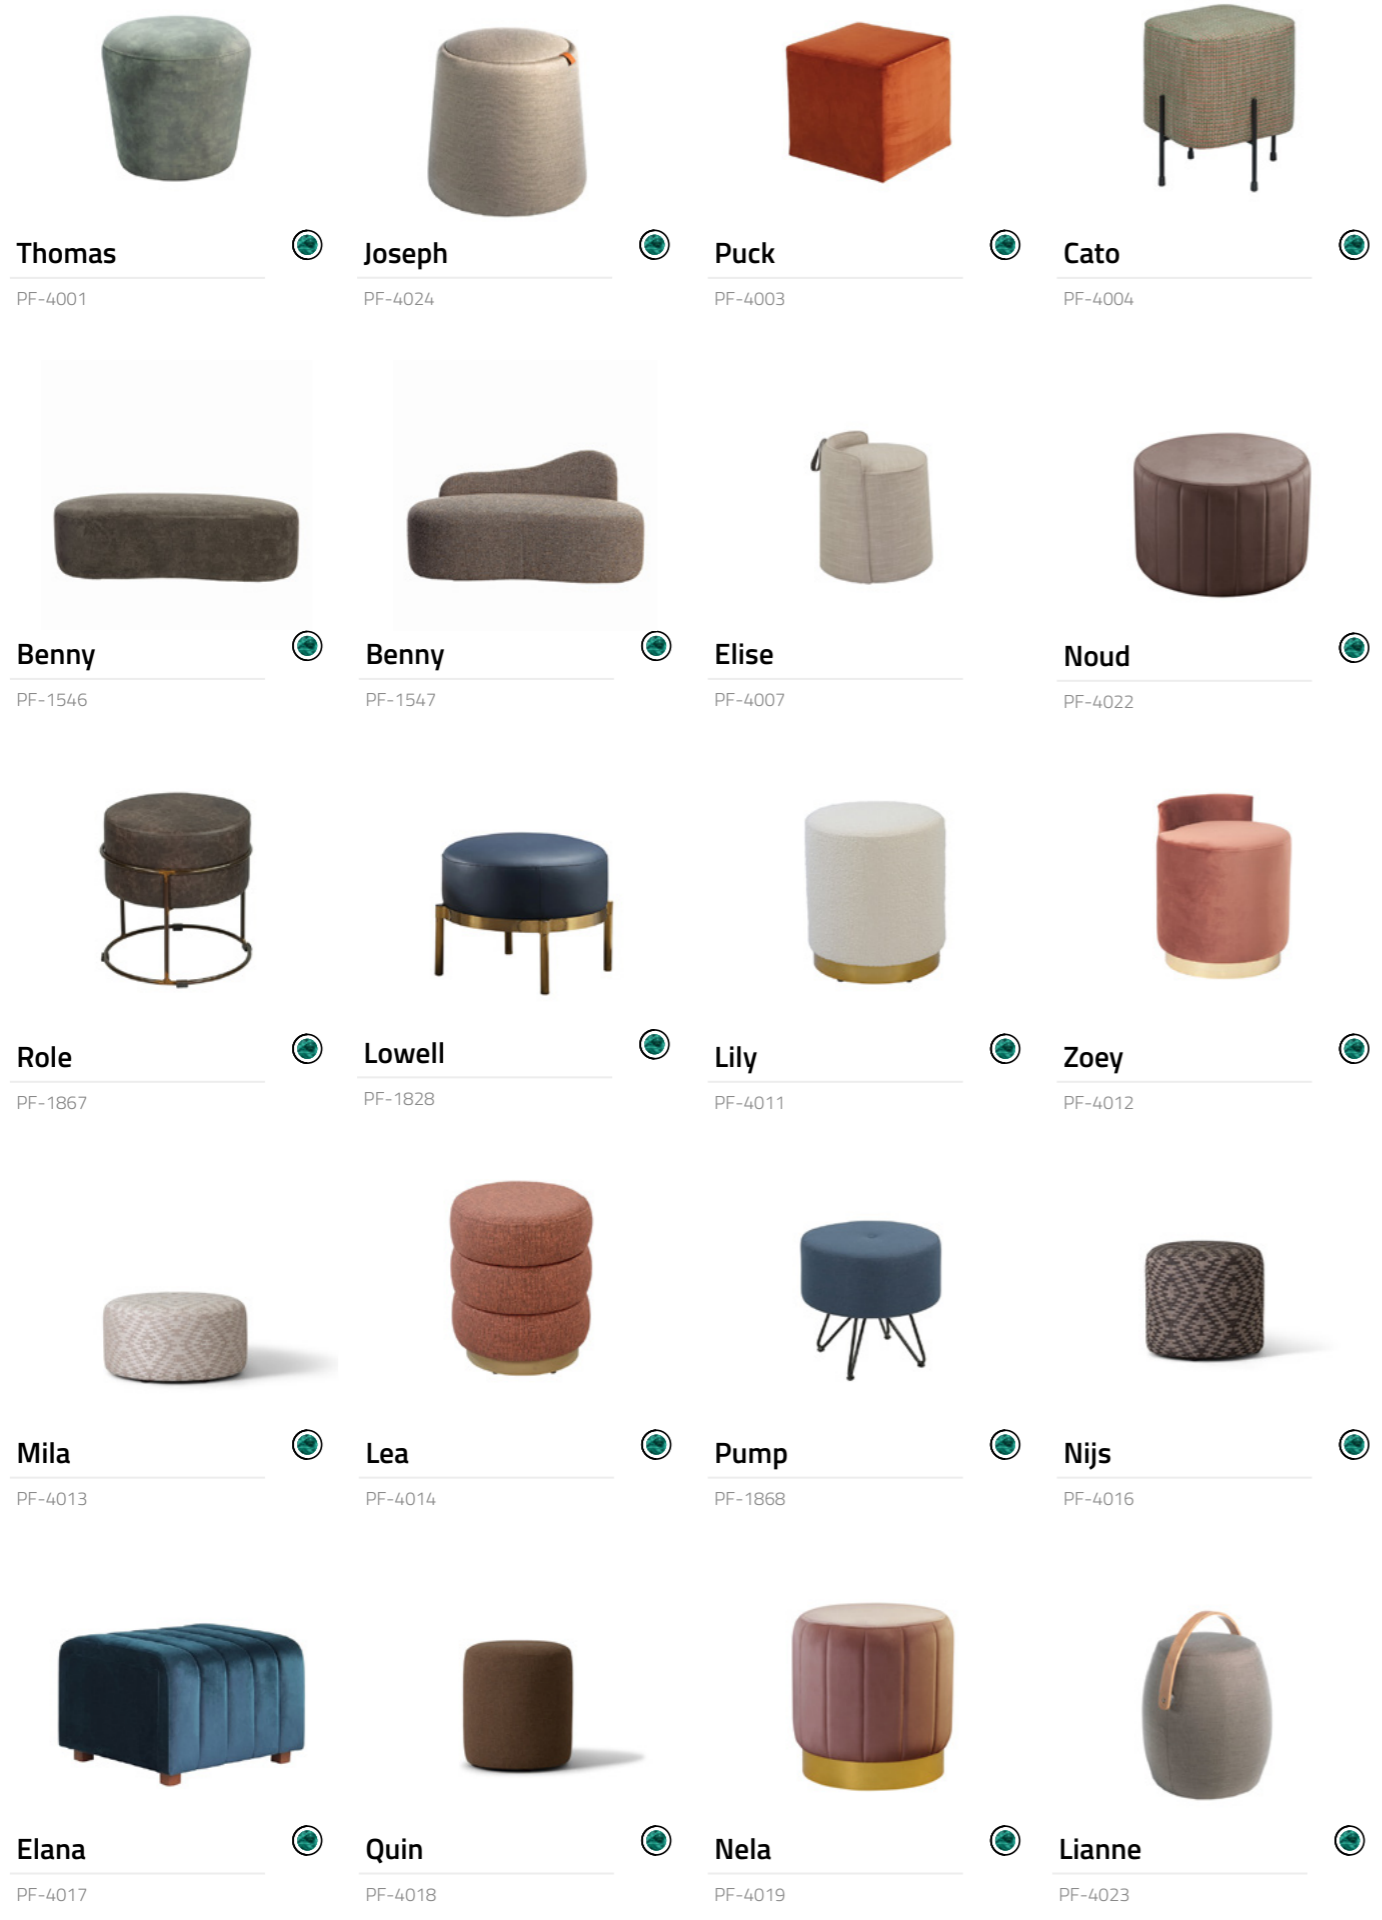

POEFEN

TAILOR MADE