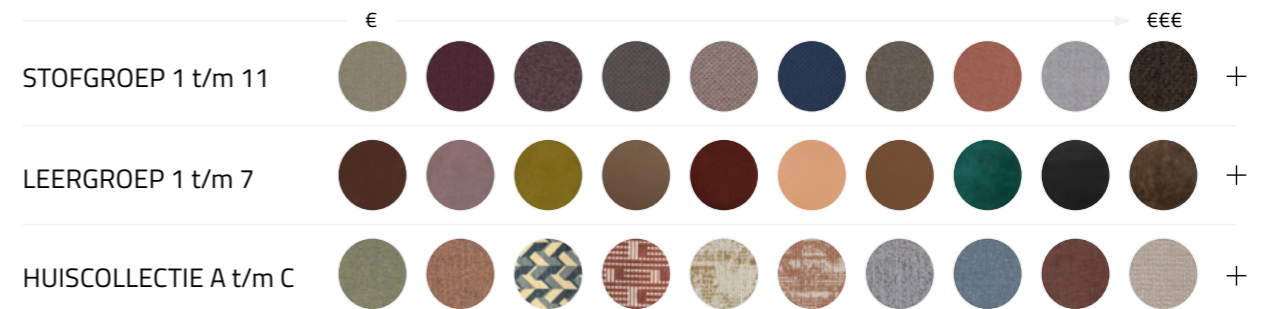

CUSTOMER'S OWN MATERIAL: BEKLEDING MET EIGEN MATERIAAL

HOUTAFWERKING kies een houtafwerking

ONTDEK ALLE
TAILOR MADE
OPTIES OP DE
WEBSITE

COLLECTIE HOTEL CHIQUE

 MAATWERK
MOGELIJKHEDEN

 DIVERSE OPTIES
ONDERSTEL