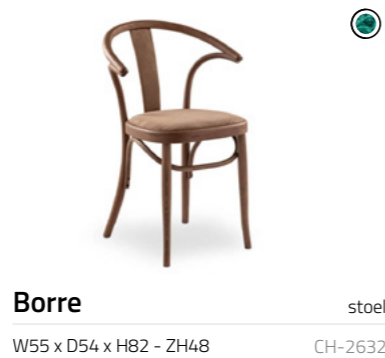

Marley armstoel
 W51 x D51 x H82 - ZH47 AC-2644

MAATWERK MOGELIJKHEDEN

MET OF ZONDER ARMLEUNINGEN

DIVERSE OPTIES ONDERSTEL

GEDEELTELIJKE STOFFERING

COLLECTIE BISTRO

BORRE

familie