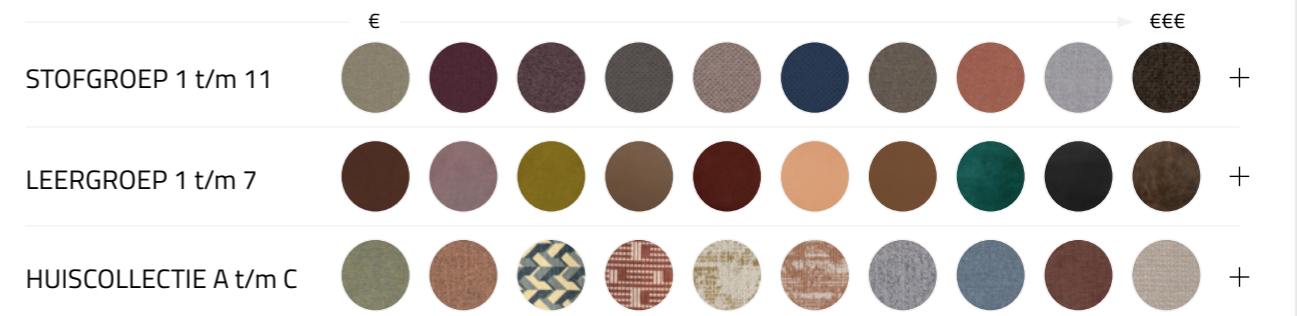

STOFFERING

CUSTOMER'S OWN MATERIAL: BEKLEDING MET EIGEN MATERIAAL

FRAME RAL-kleuren, metaal of matte afwerking