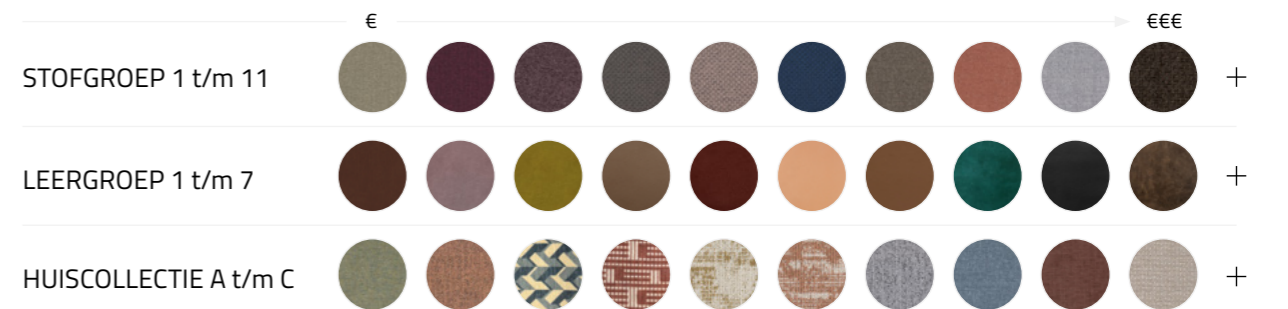

MAATWERK
MOGELIJKHEDEN

GEDEELTELIJKE
STOFFERING

COLLECTIE BISTRO

TAILOR MADE

MODEL kies een model uit onze Bistro collectie

STOFFERING

CUSTOMER'S OWN MATERIAL: BEKLEDING MET EIGEN MATERIAAL

HOUTAFWERKING kies een houtafwerking