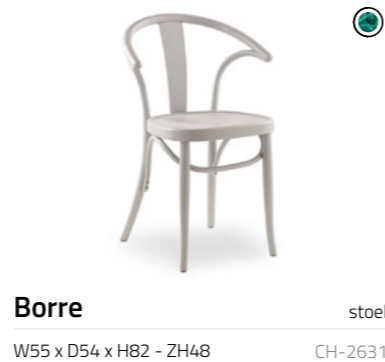

Marley armstoel
 W51 x D51 x H82 - ZH47 AC-2644

MAATWERK MOGELIJKHEDEN

MET OF ZONDER ARMLEUNINGEN

DIVERSE OPTIES ONDERSTEL

GEDEELTELIJKE STOFFERING

COLLECTIE BISTRO

BORRE

familie