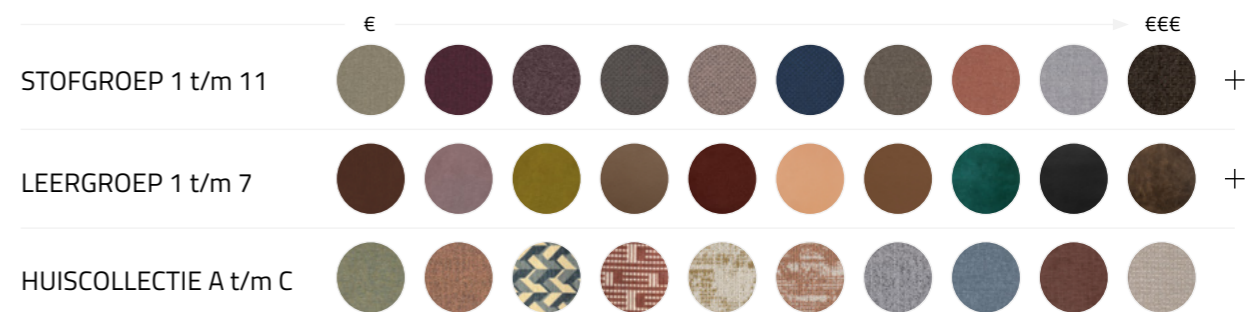

STOFFERING

CUSTOMER'S OWN MATERIAL: BEKLEDING MET EIGEN MATERIAAL

HOUTAFWERKING kies een houtafwerking