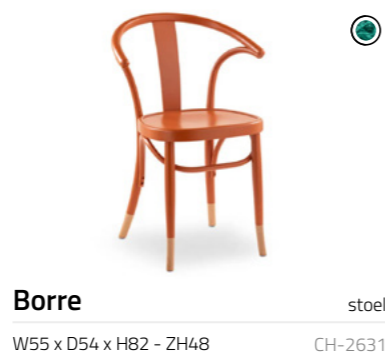

Marley armstoel
 W51 x D51 x H82 - ZH47 AC-2644

MAATWERK MOGELIJKHEDEN

MET OF ZONDER ARMLEUNINGEN

DIVERSE OPTIES ONDERSTEL

GEDEELTELIJKE STOFFERING

COLLECTIE BISTRO

BORRE

familie