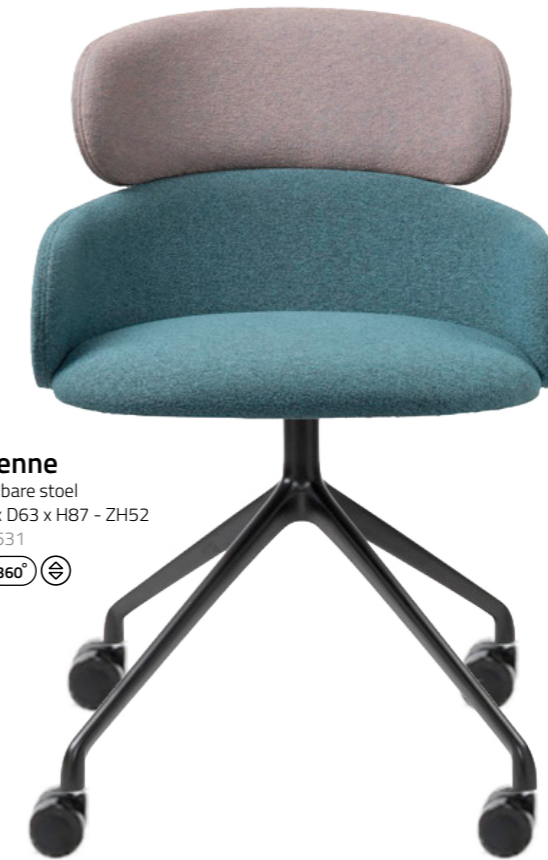

FAYENNE

familie

- MAATWERK MOGELIJKHEDEN
- MET OF ZONDER ARMLEUNINGEN
- DIVERSE OPTIES ONDERSTEL

Fayenne
verrijdbare stoel
W58 x D63 x H87 - ZH52
CH-2531