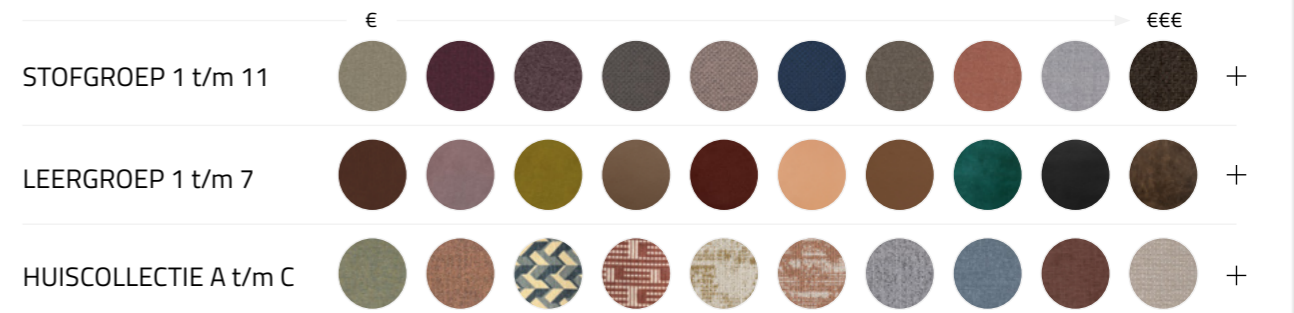

STOFFERING

CUSTOMER'S OWN MATERIAL: BEKLEDING MET EIGEN MATERIAAL

FRAMEKLEUR kies een RAL-kleur voor het frame