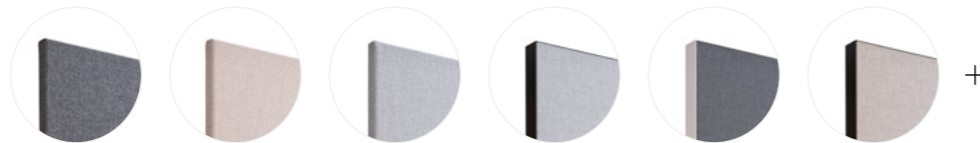

SLIMME WERKPLEK

 **Zit/sta bureau**
Op aanvraag

 **Zit/sta duo bureau**
Op aanvraag

AKOESTISCH TUSSENSTUK

AFMETING & VORM

MATERIAAL, KLEUR & RAND

PATROON
mogelijk bij vilt

SLIMME WERKPLEK