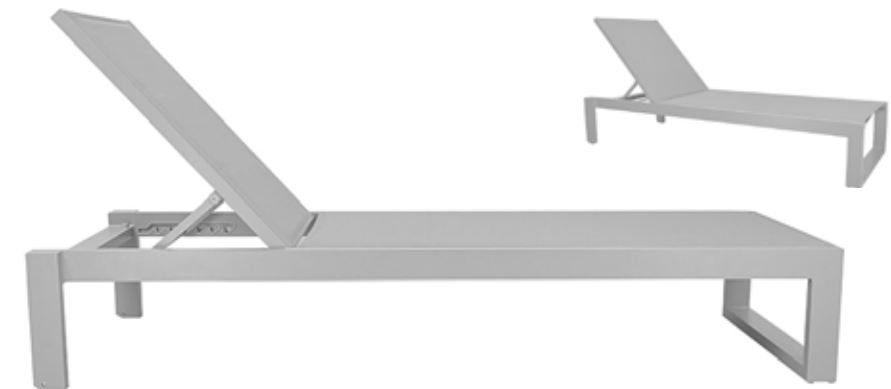

STAR B — 3158
W67 x D195 x H30
Aluminum

DINKY — 3424
ø29 x H43
Plastic

POROS — 2955
W67 x D195 x H30 - SH30
Aluminum

POROS TWIN — 2955
W150 x D200 x H30
Aluminum

MIAMI FM — 2751
W77 x D202 x H33
Aluminum

ALVERA SUNLOUNGER — 2049
W65 x D194 x H35
Aluminum