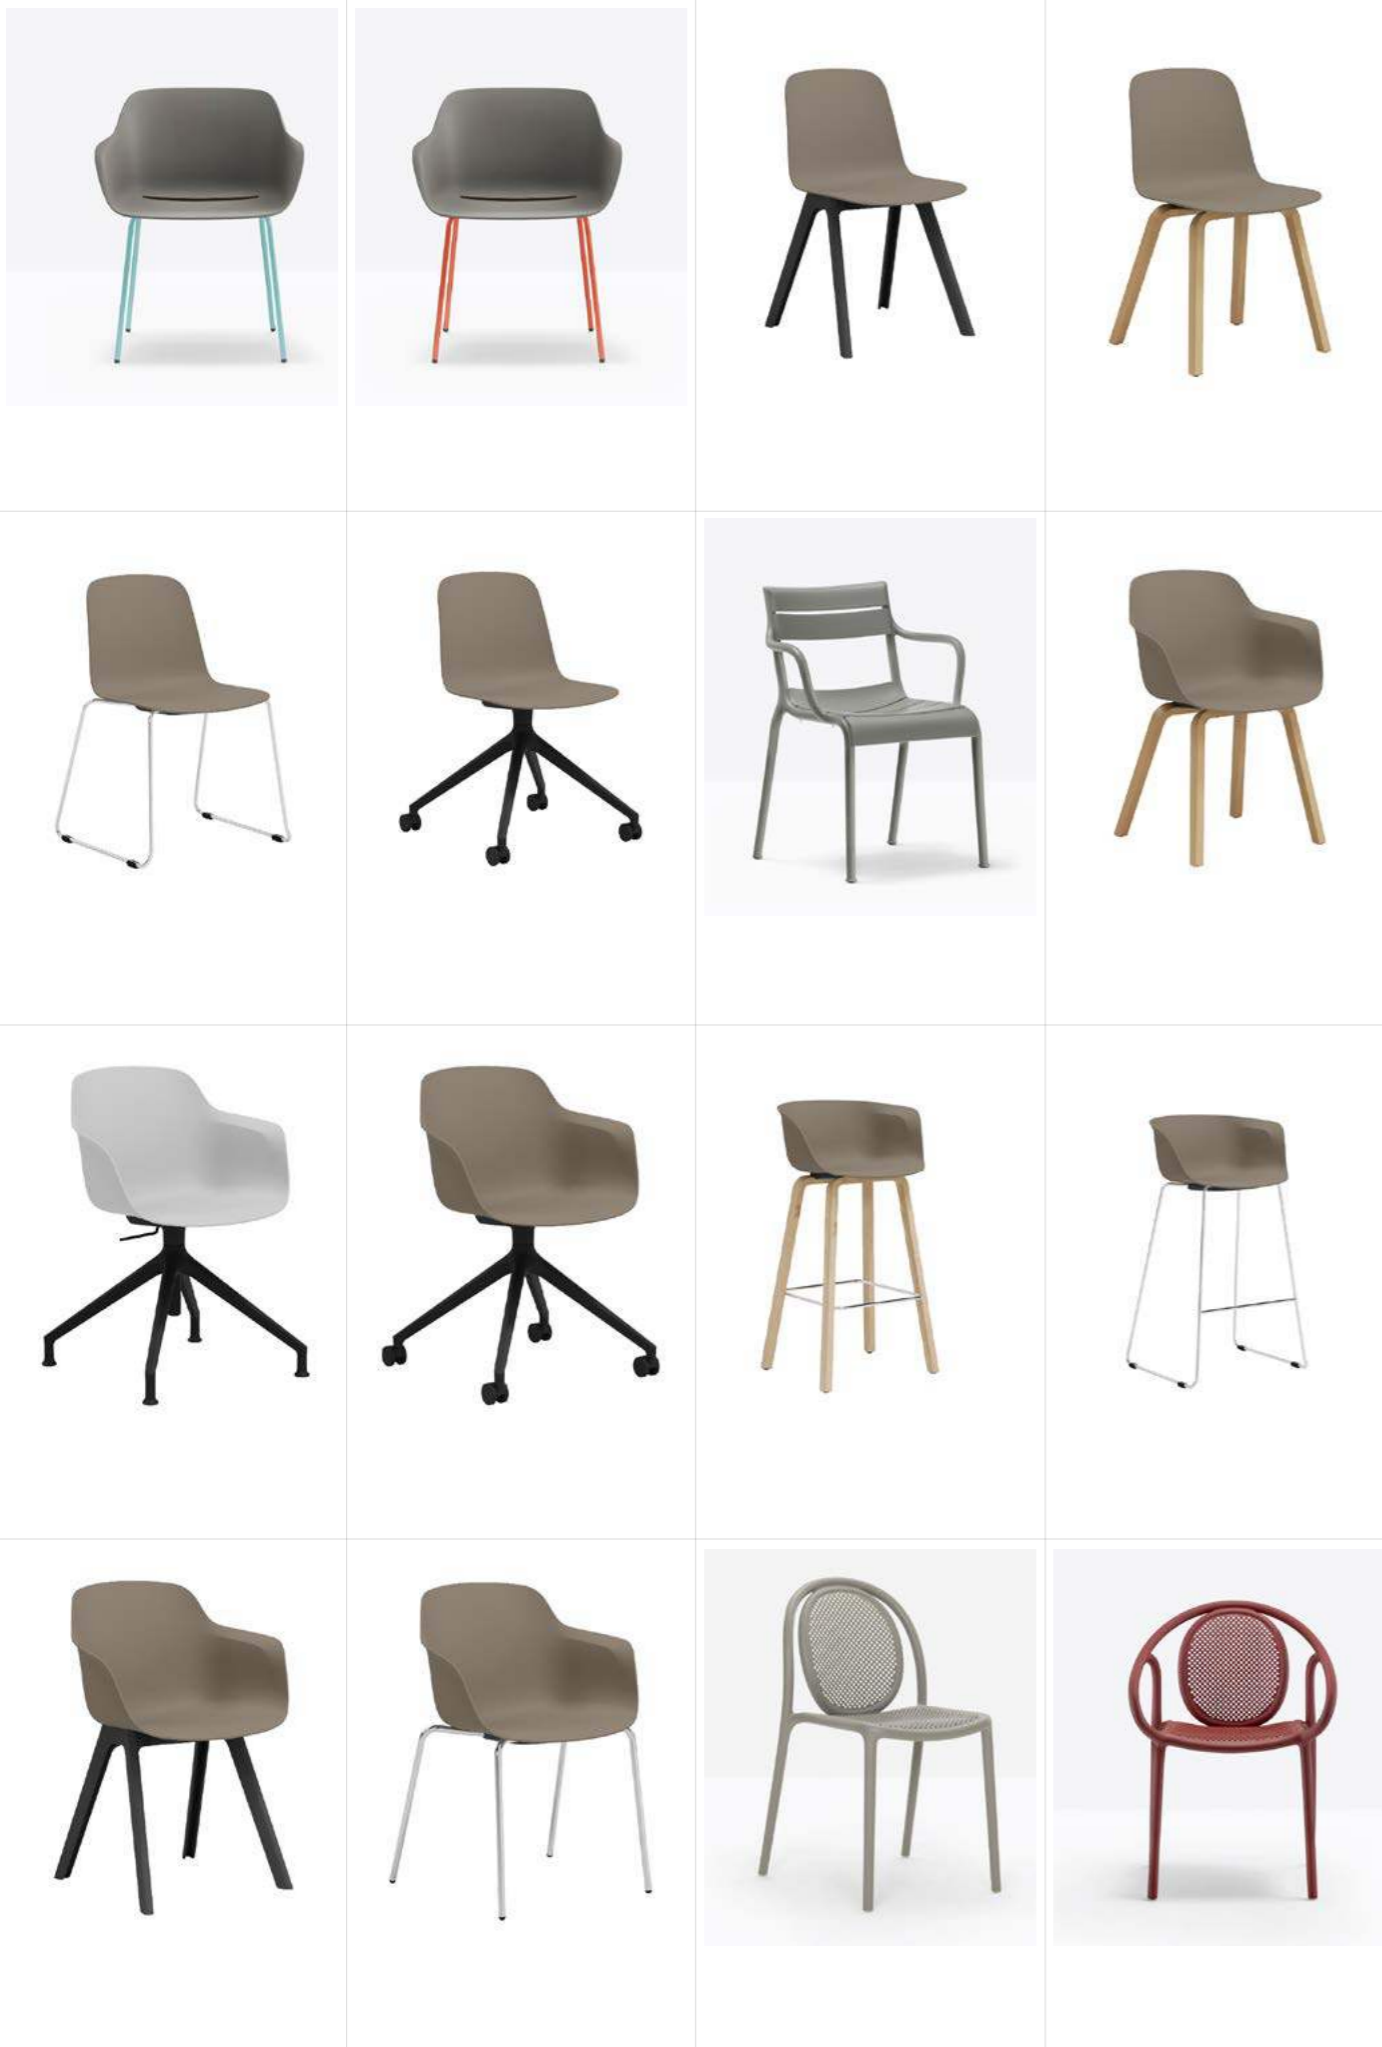

NEEM *contact*
OP MET **duurzaamXL**
changes your energy

T | 085 203 0230

M | info@duurzaamxl.nl

W | www.duurzaamxl.nl

A | Rietgraafsingel 6, 6678PH Oosterhout

DUURZAME *materialen*

Bij ons kun je kiezen voor meubilair dat zowel stijlvol als duurzaam is. Stoelen en tafelbladen van gerecycled plastic bieden een milieuvriendelijke optie zonder in te leveren op kwaliteit of design. Deze