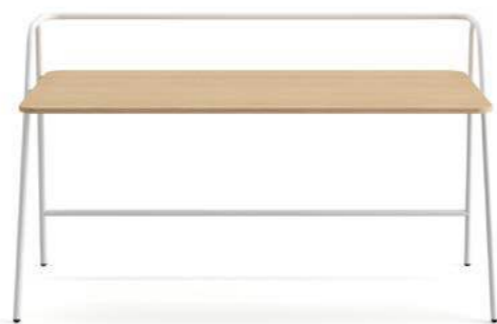

Bureau Laine