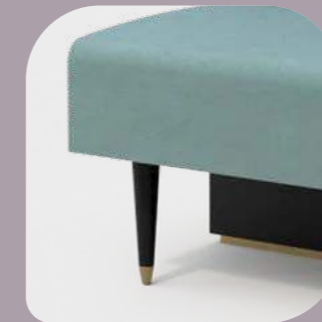

WANDBANKEN OP *maat*

Soms vraagt het ultieme resultaat om een maatwerkoplossing. Dat snappen wij als geen ander. Een wandbank op maat transformeert een ruimte tot een ideale opstelling.

Je kunt daarin zelf de ideale vorm, afmeting, kleur, stof en afwerking kiezen zodat het resultaat subliem aansluit op jouw wensen. Met onze maatwerkmogelijkheden is er altijd een wandbank die past.

1 KIES DE VORM & AFMETING
Kies de vorm en afmeting die het beste past bij jouw interieurstijl en jouw ruimte verandert in een fijne setting die verbindt.

2 BEPAAL DE KLEUR & STOF
Een bepaalde kleur of stof kan de uitstraling van de wandbank volledig veranderen. Maak daarom de juiste keuze binnen de ruime mogelijkheden.

3 VOOR WELKE STRUCTUUR KIES JIJ?
De structuur op de bank lijkt een detail maar is alleszeggend. Bij ons kan je de door jouw gewenste uitstraling vormgeven met ruime keuze verschillende structuren.

4 KIES TOT SLOT JOUW PLINTAFWERKING
Een plint onder de bank of liever volledig tot aan de grond? Het is mogelijk om dit volledig zelf te bepalen. Kies daarna het gewenste materiaal en de best passende kleur voor het beste resultaat.

FRAME

STOF