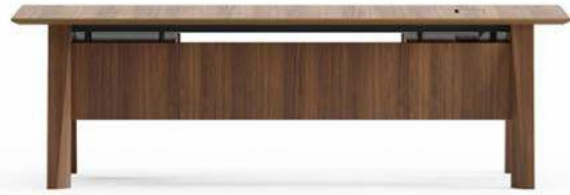

Bureau Elyse