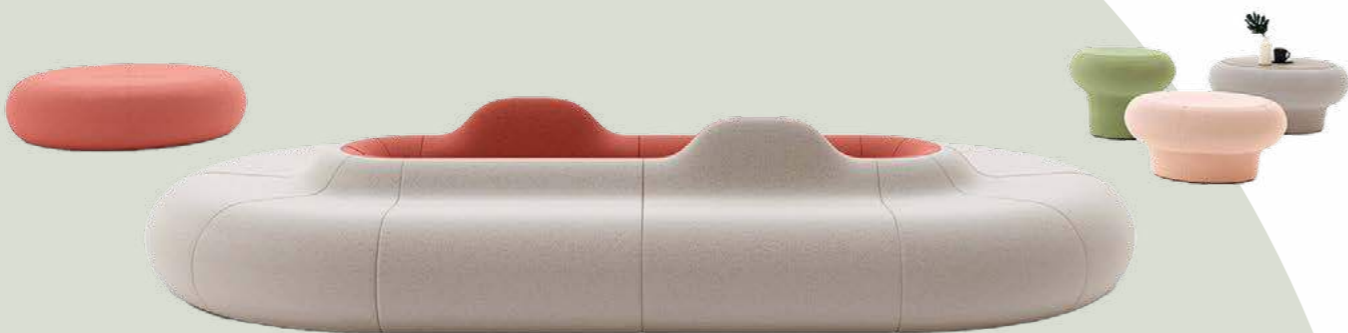

HOT ITEM

BANK JILOPA